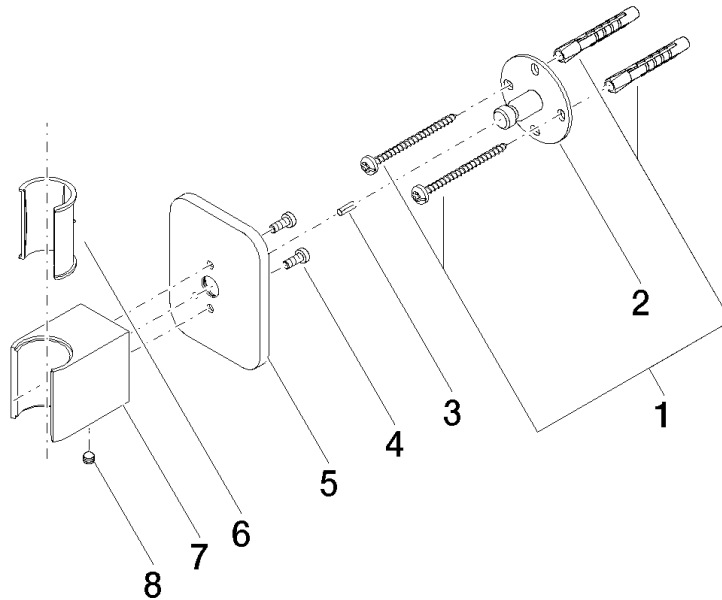

28 050 845

- rosette 60 x 78 mm

	Chrome	28 050 845-00
	Brushed Platinum	28 050 845-06
	Dark Chrome	28 050 845-19
	Brushed Light Gold	28 050 845-27
	Matte Black	28 050 845-33
	Brushed Chrome	28 050 845-93
	Brushed Dark Platinum	28 050 845-99

28 050 845

mm [inches]

28 050 845

Parts for other finishes can be found here: **Brushed**
Platinum

Spare parts list

No.	Item Number	Name	Quantity used	Delivery time
1	05 30 31 025 00 90	fixing set	1	2
2	09 30 11 041 90	disc	1	2
3	09 31 11 026 90	pin	1	2
4	09 30 30 054 90	screw	2	2
5	09 27 84 022-00	rosette	1	10
6	09 18 40 078 90	sleeve	1	2
7	09 17 20 035-00	holder	1	60
8	90 31 11 112 00 90	pin	1	2