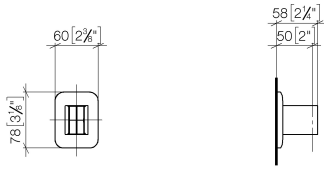

28 050 845

- rosette 60 x 78 mm

	Chrome	28 050 845-00
	Brushed Platinum	28 050 845-06
	Dark Chrome	28 050 845-19
	Brushed Light Gold	28 050 845-27
	Matte Black	28 050 845-33
	Brushed Chrome	28 050 845-93
	Brushed Dark Platinum	28 050 845-99

28 050 845

mm [inches]

28 050 845

Parts for other finishes can be found here: **Brushed**
Platinum

Spare parts list

No.	Item Number	Name	Quantity used	Delivery time
1	05 30 31 025 00 90	fixing set	1	2
2	09 30 11 041 90	disc	1	2
3	09 31 11 026 90	pin	1	2
4	09 30 30 054 90	screw	2	2
5	09 27 84 022-00	rosette	1	10
6	09 18 40 078 90	sleeve	1	2
7	09 17 20 035-00	holder	1	60
8	90 31 11 112 00 90	pin	1	2