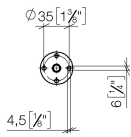

28 050 845

- rosette 60 x 78 mm

	Chrome	28 050 845-00
	Brushed Platinum	28 050 845-06
	Dark Chrome	28 050 845-19
	Brushed Light Gold	28 050 845-27
	Matte Black	28 050 845-33
	Brushed Chrome	28 050 845-93
	Brushed Dark Platinum	28 050 845-99

28 050 845

mm [inches]

28 050 845

Parts for other finishes can be found here: **Brushed**
Platinum

Spare parts list

No.	Item Number	Name	Quantity used	Delivery time
1	05 30 31 025 00 90	fixing set	1	2
2	09 30 11 041 90	disc	1	2
3	09 31 11 026 90	pin	1	2
4	09 30 30 054 90	screw	2	2
5	09 27 84 022-00	rosette	1	10
6	09 18 40 078 90	sleeve	1	2
7	09 17 20 035-00	holder	1	60
8	90 31 11 112 00 90	pin	1	2